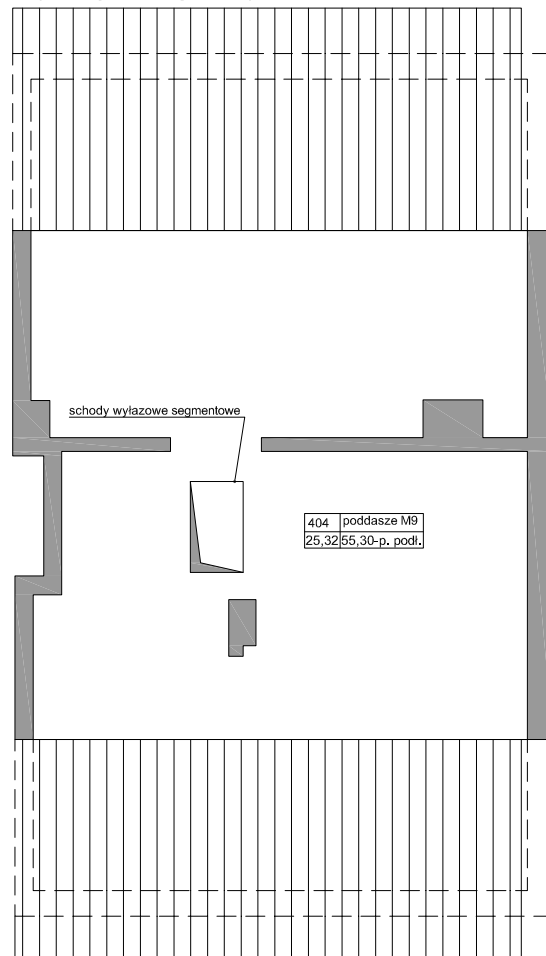

BUDYNEK MIESZKALNY WIELORODZINNY
"LIPOVA PARK"

REDA LIPOVA PARK

NR	NAZWA	POW
311	ŁAZIENKA	3,46
312	POKÓJ	8,25
313	POKÓJ	10,78
314	GARDEROBA	3,07
315	KORYTARZ	8,16
316	POKÓJ Z ANEK. KUCH.	19,68
317	POKÓJ	11,28
		64,68m ²

BUDYNEK	B2
LOKAL	M9
METRAŻ	64,68m ²
KONDYGNACJA	PIĘTRO II
PRZYKŁADOWA ARANŻACJA	

PODDASZE NIEUŻYTKOWE

0m 1m 2m 3m 4m 5m