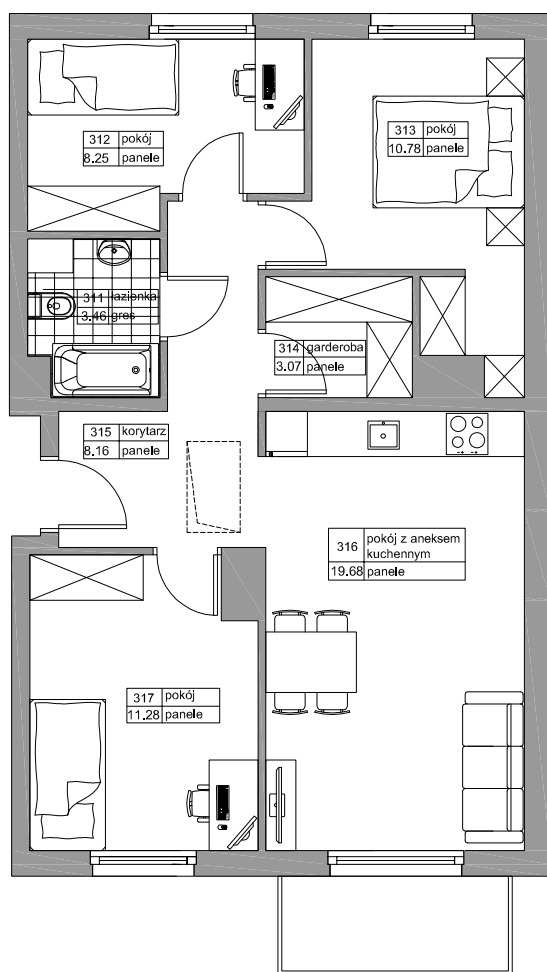

BUDYNEK MIESZKALNY WIELORODZINNY
"LIPOVA PARK"

REDA LIPOVA PARK

NR	NAZWA	POW
311	ŁAZIENKA	3,46
312	POKÓJ	8,25
313	POKÓJ	10,78
314	GARDEROBA	3,07
315	KORYTARZ	8,16
316	POKÓJ Z ANEK. KUCH.	19,68
317	POKÓJ	11,28
		64,68m ²

BUDYNEK	B2
LOKAL	M9
METRAŻ	64,68m ²
KONDYGNACJA	PIĘTRO II
PRZYKŁADOWA ARANŻACJA	

PODDASZE NIEUŻYTKOWE

0m 1m 2m 3m 4m 5m