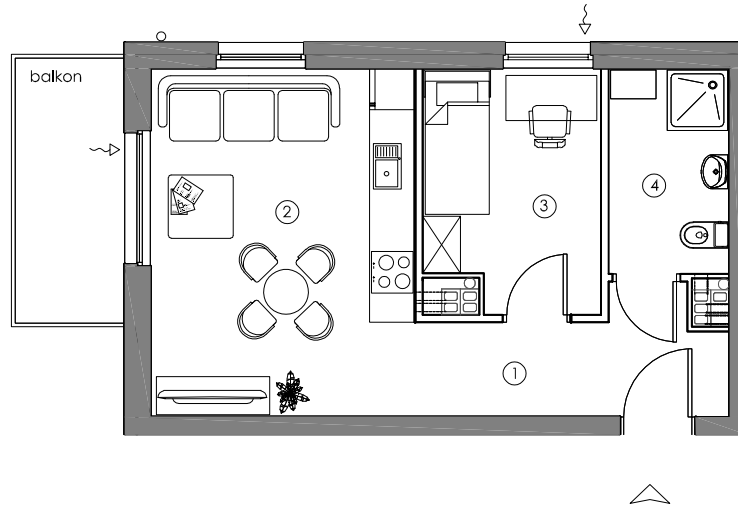

RZUT MIESZKANIA

1 PIĘTRO

MIESZKANIE M8

LOKALIZACJA W BUDYNKU

POWIERZCHNIA

**32,88m<sup>2</sup>**

1. KORYTARZ	5,65m <sup>2</sup>
2. POKÓJ Z ANEKSEM	15,84m <sup>2</sup>
3. POKÓJ	7,21m <sup>2</sup>
4. ŁAZIENKA	4,18m <sup>2</sup>

ZAGOSPODAROWANIE TERENU

SKALA 1:100

0 1 2 3 4 5m

Niniejsza broszura nie stanowi oferty w rozumieniu przepisów Kodeksu Cywilnego. Podczas realizacji niektóre szczegóły mogą ulec zmianie. Aranżacja służy tylko do celów prezentacji, nie stanowi zobowiązania umownego.