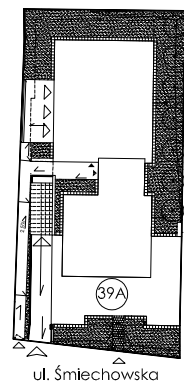

RZUT MIESZKANIA

1 PIĘTRO

MIESZKANIE M8

LOKALIZACJA W BUDYNKU

POWIERZCHNIA

**32,88m<sup>2</sup>**

1. KORYTARZ	5,65m <sup>2</sup>
2. POKÓJ Z ANEKSEM	15,84m <sup>2</sup>
3. POKÓJ	7,21m <sup>2</sup>
4. ŁAZIENKA	4,18m <sup>2</sup>

ZAGOSPODAROWANIE TERENU

SKALA 1:100

0 1 2 3 4 5m

Niniejsza broszura nie stanowi oferty w rozumieniu przepisów Kodeksu Cywilnego. Podczas realizacji niektóre szczegóły mogą ulec zmianie. Aranżacja służy tylko do celów prezentacji, nie stanowi zobowiązania umownego.