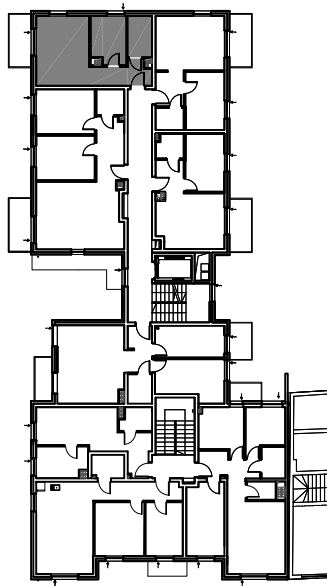

RZUT MIESZKANIA

1 PIĘTRO

MIESZKANIE M8

LOKALIZACJA W BUDYNKU

POWIERZCHNIA

**32,88m<sup>2</sup>**

1. KORYTARZ	5,65m <sup>2</sup>
2. POKÓJ Z ANEKSEM	15,84m <sup>2</sup>
3. POKÓJ	7,21m <sup>2</sup>
4. ŁAZIENKA	4,18m <sup>2</sup>

ZAGOSPODAROWANIE TERENU

SKALA 1:100

0 1 2 3 4 5m

Niniejsza broszura nie stanowi oferty w rozumieniu przepisów Kodeksu Cywilnego. Podczas realizacji niektóre szczegóły mogą ulec zmianie. Aranżacja służy tylko do celów prezentacji, nie stanowi zobowiązania umownego.