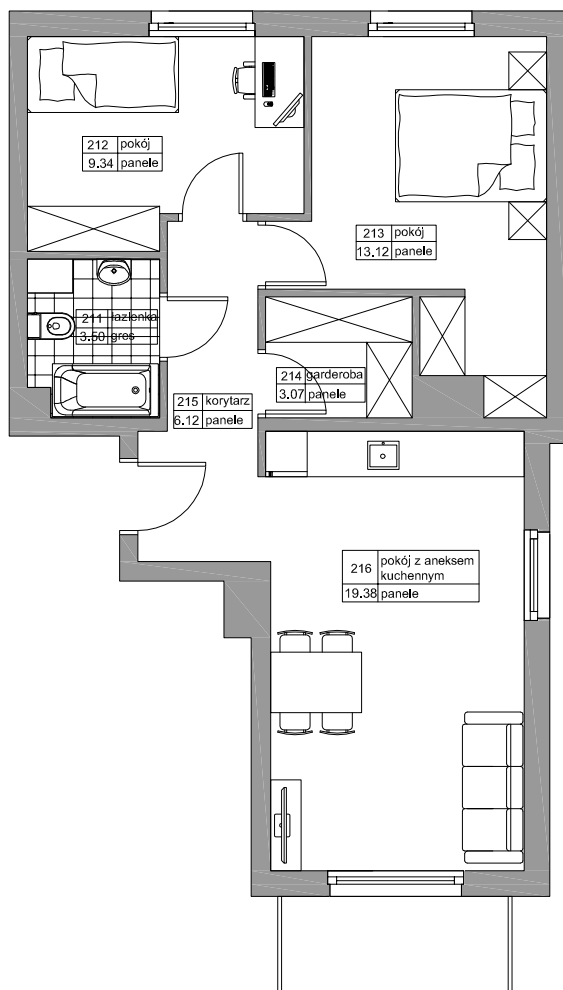

BUDYNEK MIESZKALNY WIELORODZINNY
"LIPOVA PARK"

REDA LIPOVA PARK

NR	NAZWA	POW
211	ŁAZIENKA	3,50
212	POKÓJ	9,34
213	POKÓJ	13,12
214	GARDEROBA	3,07
215	KORYTARZ	6,12
216	POKÓJ Z ANEK. KUCH.	19,38
		54,55m ²

BUDYNEK	B4
LOKAL	M6
METRAŻ	54,55m ²
KONDYGNACJA	PIĘTRO I
PRZYKŁADOWA ARANŻACJA	

0m 1m 2m 3m 4m 5m