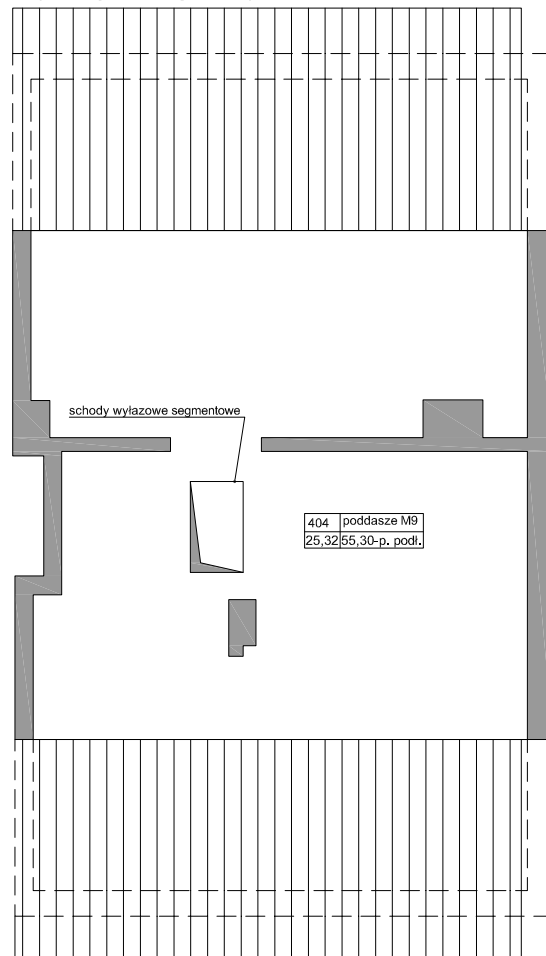

BUDYNEK MIESZKALNY WIELORODZINNY
"LIPOVA PARK"

REDA LIPOVA PARK

NR	NAZWA	POW
311	ŁAZIENKA	3,46
312	POKÓJ	8,25
313	POKÓJ	10,78
314	GARDEROBA	3,07
315	KORYTARZ	8,16
316	POKÓJ Z ANEK. KUCH.	19,68
317	POKÓJ	11,28
		64,68m ²

BUDYNEK	B4
LOKAL	M9
METRAŻ	64,68m ²
KONDYGNACJA	PIĘTRO II
PRZYKŁADOWA ARANŻACJA	

PODDASZE NIEUŻYTKOWE

0m 1m 2m 3m 4m 5m