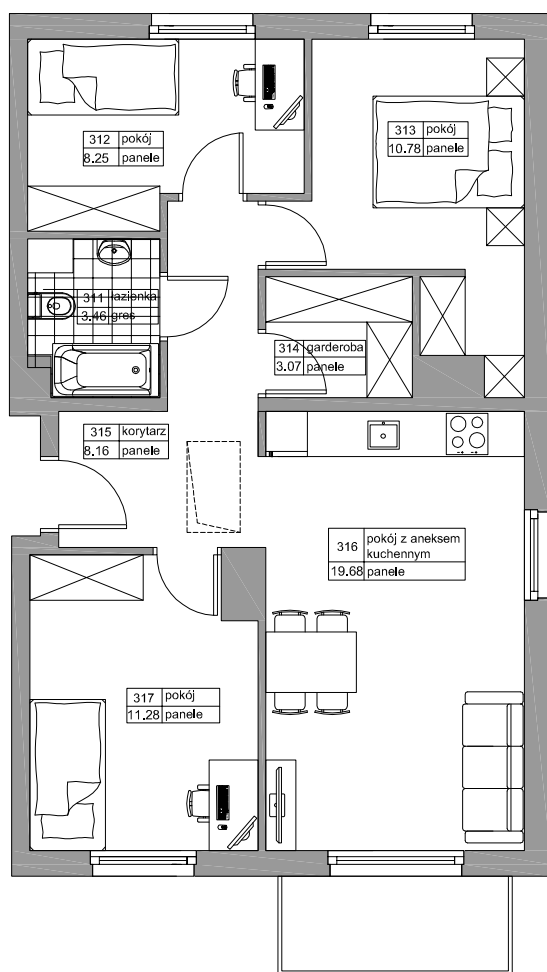

BUDYNEK MIESZKALNY WIELORODZINNY
"LIPOVA PARK"

REDA LIPOVA PARK

NR	NAZWA	POW
311	ŁAZIENKA	3,46
312	POKÓJ	8,25
313	POKÓJ	10,78
314	GARDEROBA	3,07
315	KORYTARZ	8,16
316	POKÓJ Z ANEK. KUCH.	19,68
317	POKÓJ	11,28
		64,68m ²

BUDYNEK	B4
LOKAL	M9
METRAŻ	64,68m ²
KONDYGNACJA	PIĘTRO II
PRZYKŁADOWA ARANŻACJA	

PODDASZE NIEUŻYTKOWE

0m 1m 2m 3m 4m 5m