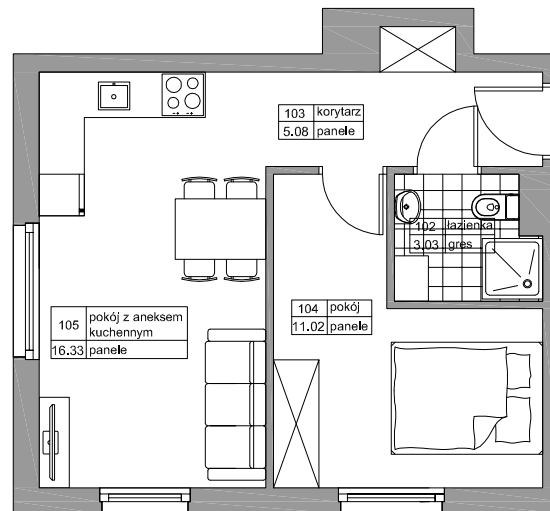

BUDYNEK MIESZKALNY WIELORODZINNY
"LIPOVA PARK"

REDA LIPOVA PARK

NR	NAZWA	POW
102	ŁAZIENKA	3,03
103	KORYTARZ	5,08
104	POKÓJ	11,02
105	POKÓJ Z ANEK. KUCH.	16,33
		35,46m ²

BUDYNEK	B5
LOKAL	M1
METRAŻ	35,46m ²
KONDYGNACJA	PARTER

PRZYKŁADOWA ARANŻACJA

0m 1m 2m 3m 4m 5m