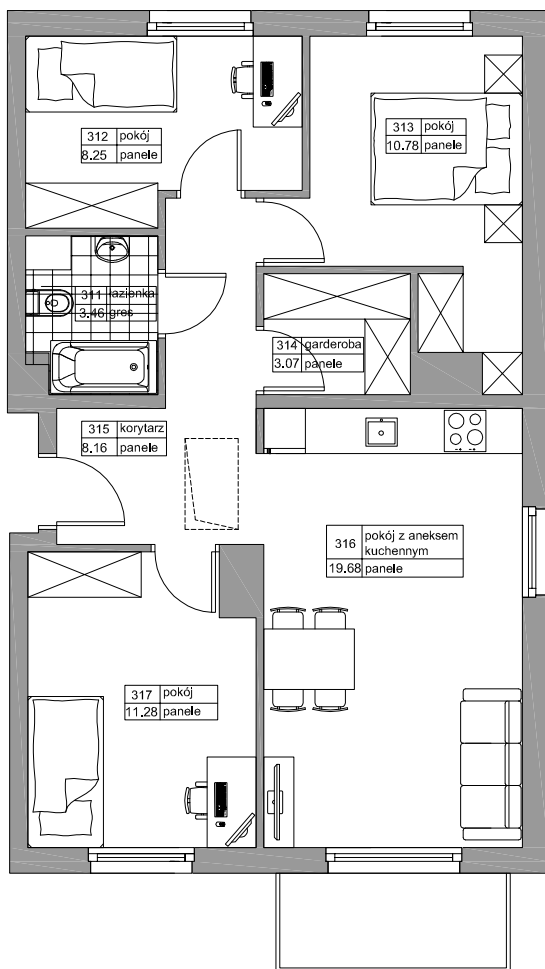

BUDYNEK MIESZKALNY WIELORODZINNY
"LIPOVA PARK"

REDA LIPOVA PARK

NR	NAZWA	POW
311	ŁAZIENKA	3,46
312	POKÓJ	8,25
313	POKÓJ	10,78
314	GARDEROBA	3,07
315	KORYTARZ	8,16
316	POKÓJ Z ANEK. KUCH.	19,68
317	POKÓJ	11,28
		64,68m ²

BUDYNEK	A1
LOKAL	M9
METRAŻ	64,68m ²
KONDYGNACJA	PIĘTRO II
PRZYKŁADOWA ARANŻACJA	

PODDASZE NIEUŻYTKOWE