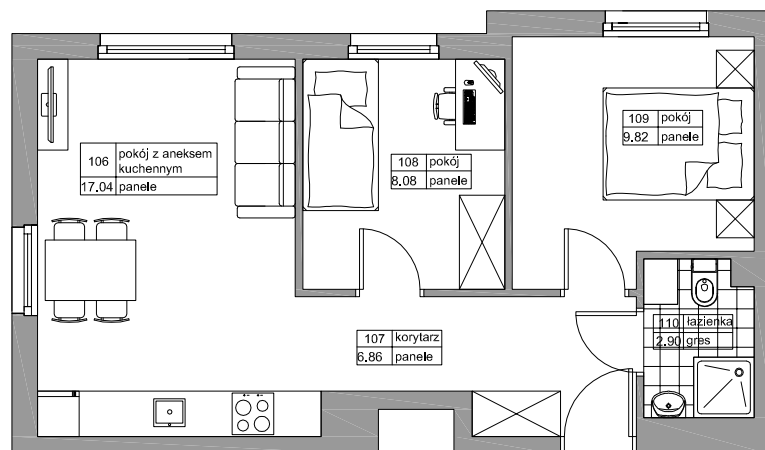

BUDYNEK MIESZKALNY WIELORODZINNY  
"LIPOVA PARK"

REDA LIPOVA PARK

NR	NAZWA	POW
106	POKÓJ Z ANEK. KUCH.	17,04
107	KORYTARZ	6,86
108	POKÓJ	8,08
109	POKÓJ	9,82
110	ŁAZIENKA	2,90
		44,70m <sup>2</sup>

BUDYNEK	B3
LOKAL	M2
METRAŻ	44,70m <sup>2</sup>
KONDYGNACJA	PARTER

PRZYKŁADOWA ARANŻACJA

0m 1m 2m 3m 4m 5m