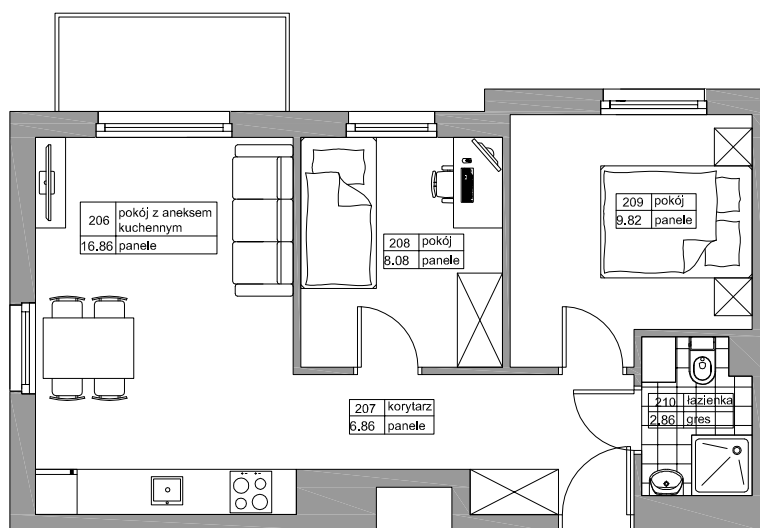

BUDYNEK MIESZKALNY WIELORODZINNY
"LIPOVA PARK"

REDA LIPOVA PARK

NR	NAZWA	POW
206	POKÓJ Z ANEK. KUCH.	16,86
207	KORYTARZ	6,86
208	POKÓJ	8,08
209	POKÓJ	9,82
210	ŁAZIENKA	2,86
		44,48m ²

BUDYNEK B3

LOKAL M5

METRAŻ 44,48m²

KONDYGNACJA PIĘTRO I

PRZYKŁADOWA ARANŻACJA

0m 1m 2m 3m 4m 5m