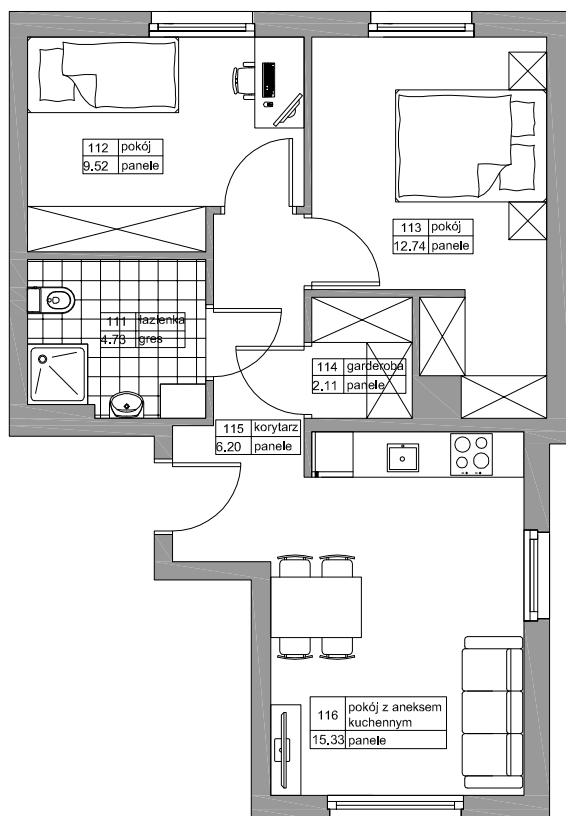

BUDYNEK MIESZKALNY WIELORODZINNY
"LIPOVA PARK"

REDA LIPOVA PARK

NR	NAZWA	POW
111	ŁAZIENKA	4,73
112	POKÓJ	9,52
113	POKÓJ	12,74
114	GARDEROBA	2,11
115	KORYTARZ	6,20
116	POKÓJ Z ANEK. KUCH.	15,33
		50,62m ²

BUDYNEK A3

LOKAL M3

METRAŻ 50,62m²

KONDYGNACJA PARTER

PRZYKŁADOWA ARANŻACJA

0m 1m 2m 3m 4m 5m