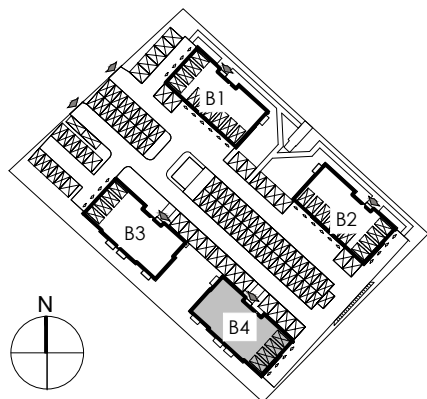

RZUT MIESZKANIA

BUDYNEK NR 4

PARTER

MIESZKANIE M4

POWIERZCHNIA
42.47 m²

1.	KORYTARZ	6.02 m ²
2.	ŁAZIENKA	4.11 m ²
3.	SALON Z ANEKSEM	23.38 m ²
4.	POKÓJ	8.96 m ²

ZAGOSPODAROWANIE TERENU

LOKALIZACJA W BUDYNKU

SKALA 1:100

0 1 2 3 4 5m

Niniejsza broszura nie stanowi oferty w rozumieniu przepisów Kodeksu Cywilnego. Podczas realizacji niektóre szczegóły mogą ulec zmianie. Aranżacja służy tylko do celów prezentacji, nie stanowi zobowiązania umownego.