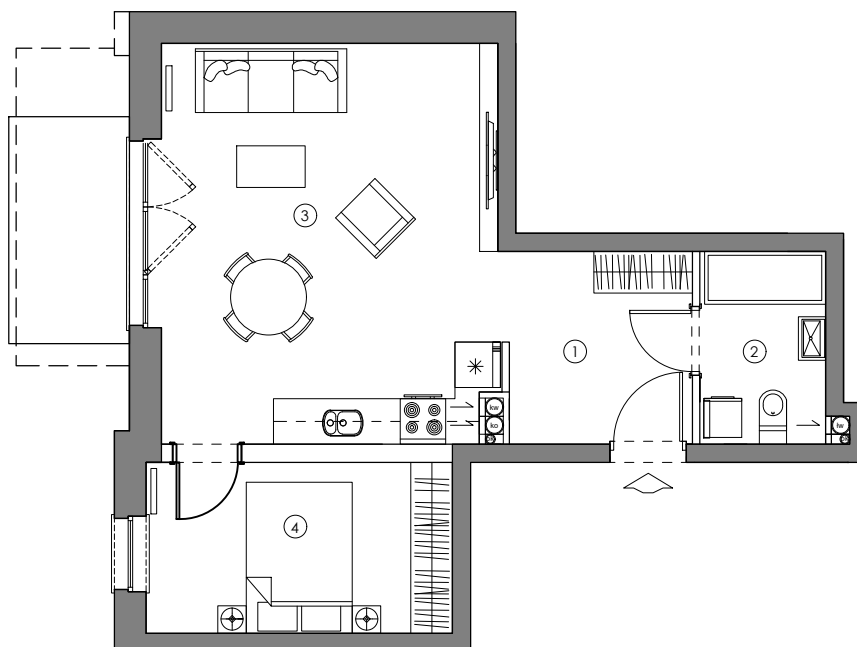

RZUT MIESZKANIA

BUDYNEK NR 4

PARTER

MIESZKANIE M4

POWIERZCHNIA
42.47 m²

1.	KORYTARZ	6.02 m ²
2.	ŁAZIENKA	4.11 m ²
3.	SALON Z ANEKSEM	23.38 m ²
4.	POKÓJ	8.96 m ²

ZAGOSPODAROWANIE TERENU

LOKALIZACJA W BUDYNKU

SKALA 1:100

0 1 2 3 4 5m

Niniejsza broszura nie stanowi oferty w rozumieniu przepisów Kodeksu Cywilnego. Podczas realizacji niektóre szczegóły mogą ulec zmianie. Aranżacja służy tylko do celów prezentacji, nie stanowi zobowiązania umownego.