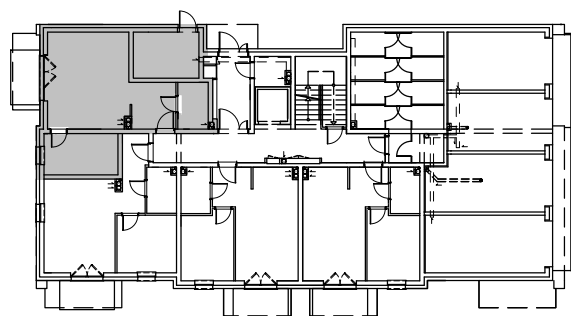

RZUT MIESZKANIA

BUDYNEK NR 4

PARTER

MIESZKANIE M4

POWIERZCHNIA
42.47 m²

1.	KORYTARZ	6.02 m ²
2.	ŁAZIENKA	4.11 m ²
3.	SALON Z ANEKSEM	23.38 m ²
4.	POKÓJ	8.96 m ²

ZAGOSPODAROWANIE TERENU

LOKALIZACJA W BUDYNKU

SKALA 1:100

0 1 2 3 4 5m

Niniejsza broszura nie stanowi oferty w rozumieniu przepisów Kodeksu Cywilnego. Podczas realizacji niektóre szczegóły mogą ulec zmianie. Aranżacja służy tylko do celów prezentacji, nie stanowi zobowiązania umownego.