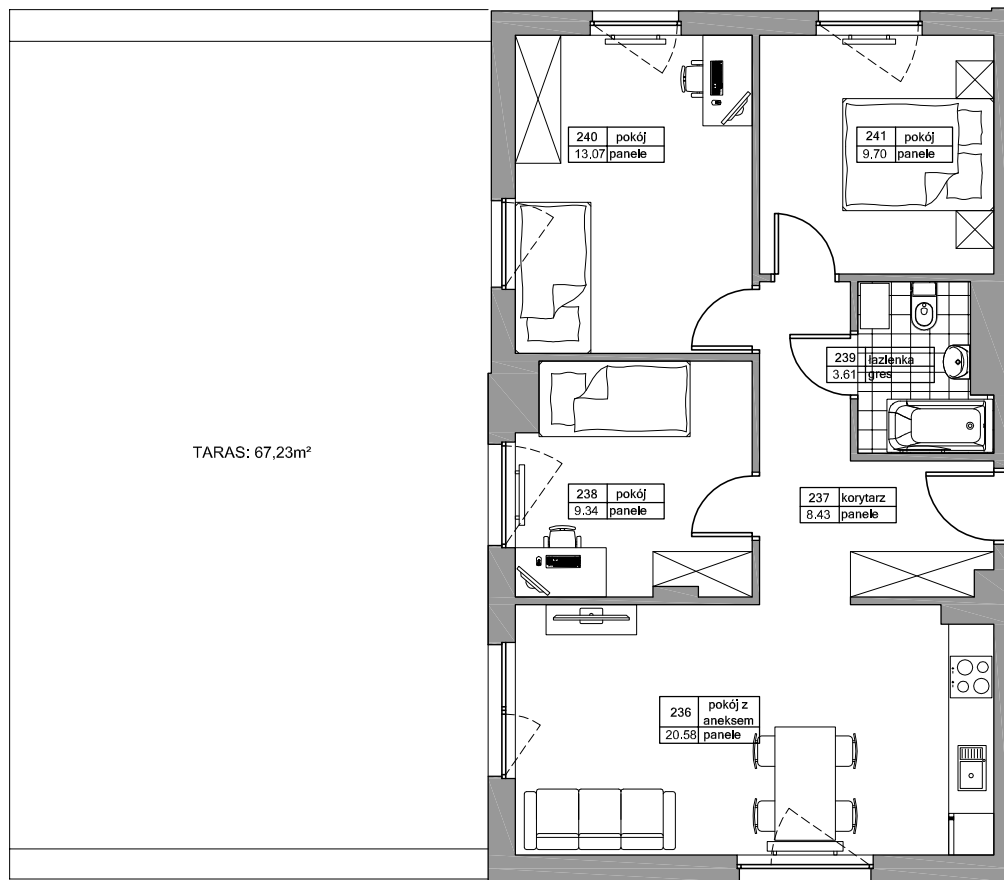

NR	NAZWA	POW
236	POKÓJ Z ANEKSEM	20,58
237	KORYTARZ	8,43
238	POKÓJ	9,34
239	ŁAZIENKA	3,61
240	POKÓJ	13,07
241	POKÓJ	9,70
		64,73m ²

LOKAL	M14
METRAŻ	64,73m ²
KONDYGNACJA	PIĘTRO I

PRZYKŁADOWA ARANŻACJA

0m 1m 2m 3m 4m 5m