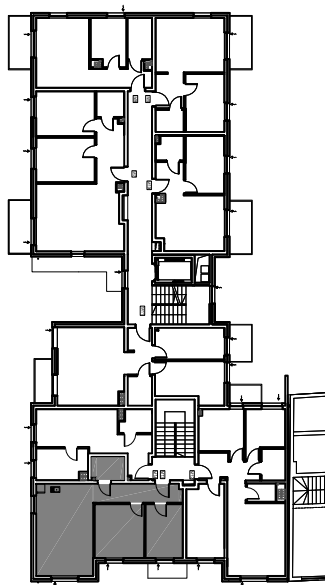

RZUT MIESZKANIA

1 PIĘTRO

MIESZKANIE M13

POWIERZCHNIA

53,13m²

1. KORYTARZ	7,20m ²
2. POKÓJ Z ANEKSEM	22,68m ²
3. POKÓJ	8,61m ²
4. POKÓJ	11,56m ²
5. ŁAZIENKA	3,08m ²

LOKALIZACJA W BUDYNKU

ZAGOSPODAROWANIE TERENU

SKALA 1:100

0 1 2 3 4 5m

Niniejsza broszura nie stanowi oferty w rozumieniu przepisów Kodeksu Cywilnego. Podczas realizacji niektóre szczegóły mogą ulec zmianie. Aranżacja służy tylko do celów prezentacji, nie stanowi zobowiązania umownego.