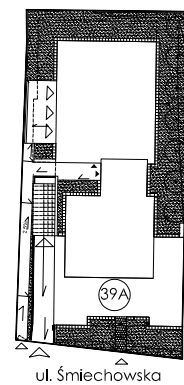

RZUT MIESZKANIA

1 PIĘTRO

MIESZKANIE M13

POWIERZCHNIA

53,13m²

1. KORYTARZ	7,20m ²
2. POKÓJ Z ANEKSEM	22,68m ²
3. POKÓJ	8,61m ²
4. POKÓJ	11,56m ²
5. ŁAZIENKA	3,08m ²

LOKALIZACJA W BUDYNKU

ZAGOSPODAROWANIE TERENU

SKALA 1:100

0 1 2 3 4 5m

Niniejsza broszura nie stanowi oferty w rozumieniu przepisów Kodeksu Cywilnego. Podczas realizacji niektóre szczegóły mogą ulec zmianie. Aranżacja służy tylko do celów prezentacji, nie stanowi zobowiązania umownego.