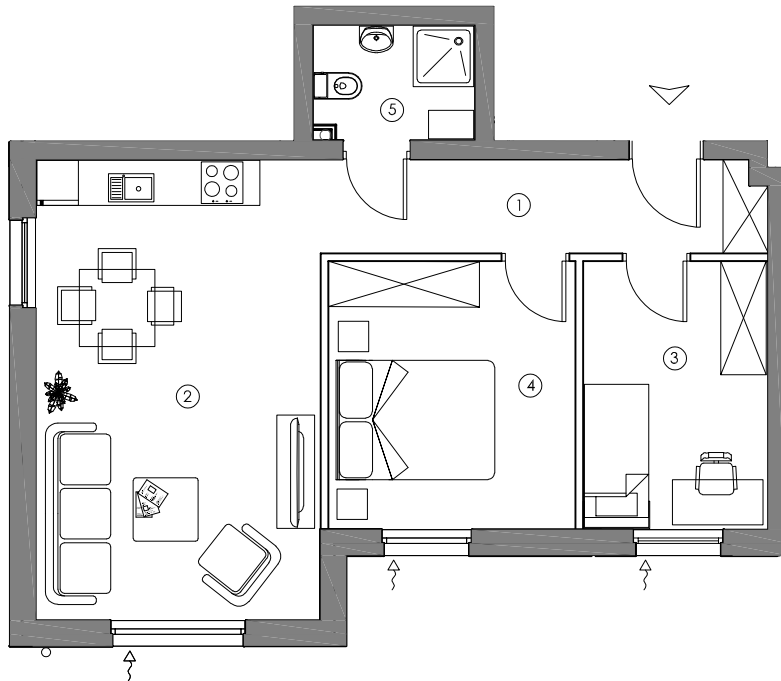

RZUT MIESZKANIA

1 PIĘTRO

MIESZKANIE M13

POWIERZCHNIA

53,13m²

1. KORYTARZ	7,20m ²
2. POKÓJ Z ANEKSEM	22,68m ²
3. POKÓJ	8,61m ²
4. POKÓJ	11,56m ²
5. ŁAZIENKA	3,08m ²

LOKALIZACJA W BUDYNKU

ZAGOSPODAROWANIE TERENU

SKALA 1:100

0 1 2 3 4 5m

Niniejsza broszura nie stanowi oferty w rozumieniu przepisów Kodeksu Cywilnego. Podczas realizacji niektóre szczegóły mogą ulec zmianie. Aranżacja służy tylko do celów prezentacji, nie stanowi zobowiązania umownego.