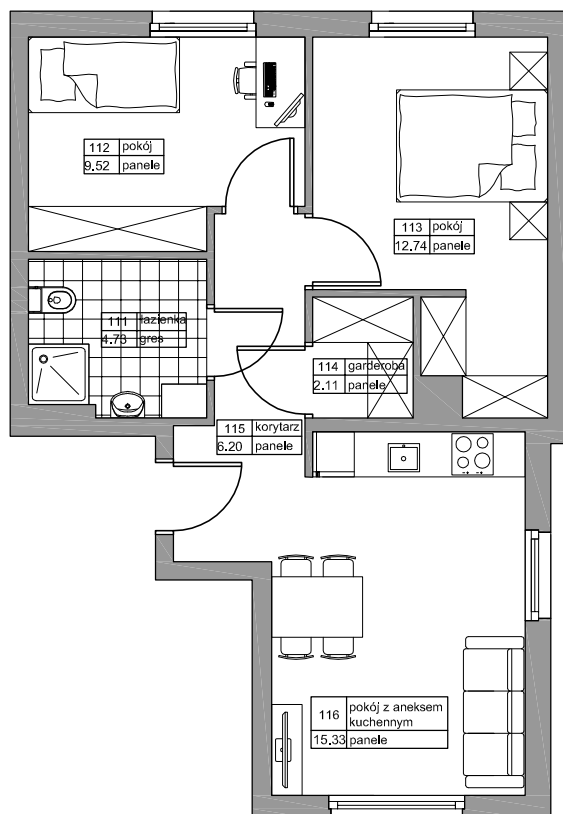

BUDYNEK MIESZKALNY WIELORODZINNY  
"LIPOVA PARK"

MultiDom

REDA LIPOVA PARK

NR	NAZWA	POW
111	ŁAZIENKA	4,73
112	POKÓJ	9,52
113	POKÓJ	12,74
114	GARDEROBA	2,11
115	KORYTARZ	6,20
116	POKÓJ Z ANEK. KUCH.	15,33
		50,62m <sup>2</sup>

BUDYNEK D4

LOKAL M3

METRAŻ 50,62m<sup>2</sup>

KONDYGNACJA PARTER

PRZYKŁADOWA ARANŻACJA

0m 1m 2m 3m 4m 5m