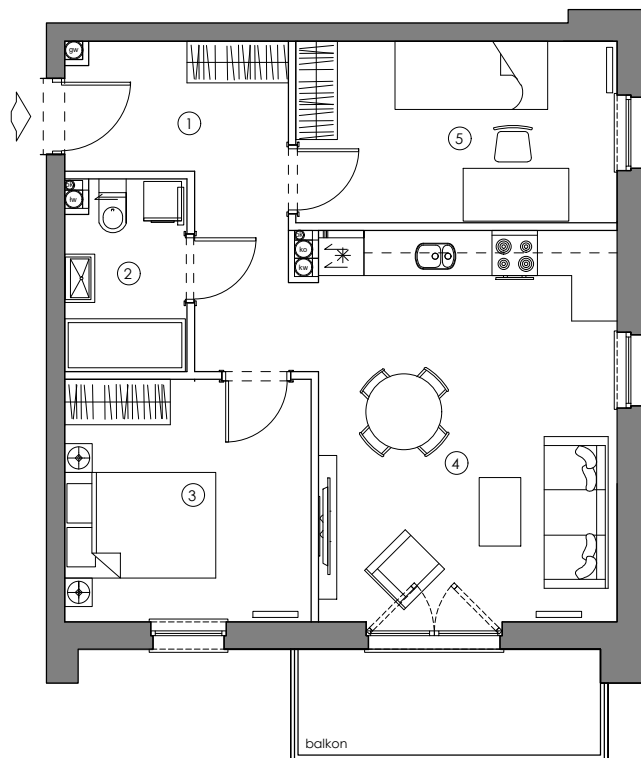

RZUT MIESZKANIA

BUDYNEK NR 4

PIĘTRO III

MIESZKANIE M21

POWIERZCHNIA
52.87 m²

1.	KORYTARZ	8.55 m ²
2.	ŁAZIENKA	3.86 m ²
3.	POKÓJ	10.27 m ²
4.	SALON Z ANEKSEM	20.19 m ²
5.	POKÓJ	10.00 m ²
	BALKON	6.25 m ²

ZAGOSPODAROWANIE TERENU

LOKALIZACJA W BUDYNKU

SKALA 1:100

0 1 2 3 4 5m

Niniejsza broszura nie stanowi oferty w rozumieniu przepisów Kodeksu Cywilnego. Podczas realizacji niektóre szczegóły mogą ulec zmianie. Aranżacja służy tylko do celów prezentacji, nie stanowi zobowiązania umownego.