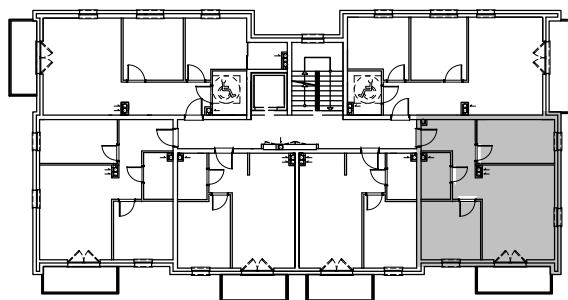

RZUT MIESZKANIA

BUDYNEK NR 4

PIĘTRO III

MIESZKANIE M21

POWIERZCHNIA
52.87 m²

1.	KORYTARZ	8.55 m ²
2.	ŁAZIENKA	3.86 m ²
3.	POKÓJ	10.27 m ²
4.	SALON Z ANEKSEM	20.19 m ²
5.	POKÓJ	10.00 m ²
	BALKON	6.25 m ²

ZAGOSPODAROWANIE TERENU

LOKALIZACJA W BUDYNKU

SKALA 1:100

0 1 2 3 4 5m

Niniejsza broszura nie stanowi oferty w rozumieniu przepisów Kodeksu Cywilnego. Podczas realizacji niektóre szczegóły mogą ulec zmianie. Aranżacja służy tylko do celów prezentacji, nie stanowi zobowiązania umownego.