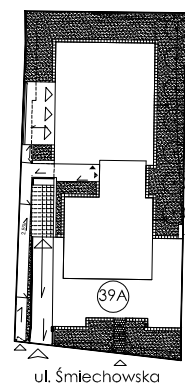

RZUT MIESZKANIA

LOKALIZACJA W BUDYNKU

2 PIĘTRO

MIESZKANIE M21

POWIERZCHNIA

62,37m²

1. KORYTARZ	8,32m ²
2. POKÓJ Z ANEKSEM	22,79m ²
3. POKÓJ	9,52m ²
4. POKÓJ	8,40m ²
5. POKÓJ	10,08m ²
6. ŁAZIENKA	3,26m ²

ZAGOSPODAROWANIE TERENU

SKALA 1:100

0 1 2 3 4 5m

Niniejsza broszura nie stanowi oferty w rozumieniu przepisów Kodeksu Cywilnego. Podczas realizacji niektóre szczegóły mogą ulec zmianie. Aranżacja służy tylko do celów prezentacji, nie stanowi zobowiązania umownego.