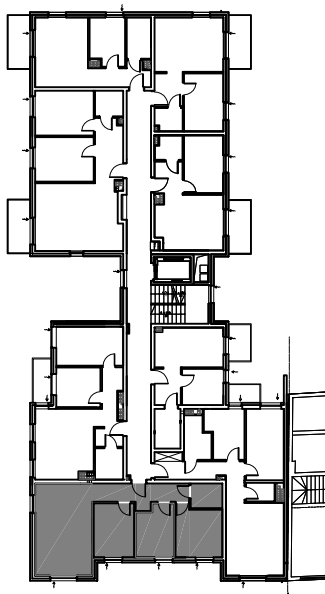

RZUT MIESZKANIA

LOKALIZACJA W BUDYNKU

2 PIĘTRO

MIESZKANIE M21

POWIERZCHNIA

62,37m²

1. KORYTARZ	8,32m ²
2. POKÓJ Z ANEKSEM	22,79m ²
3. POKÓJ	9,52m ²
4. POKÓJ	8,40m ²
5. POKÓJ	10,08m ²
6. ŁAZIENKA	3,26m ²

ZAGOSPODAROWANIE TERENU

SKALA 1:100

0 1 2 3 4 5m

Niniejsza broszura nie stanowi oferty w rozumieniu przepisów Kodeksu Cywilnego. Podczas realizacji niektóre szczegóły mogą ulec zmianie. Aranżacja służy tylko do celów prezentacji, nie stanowi zobowiązania umownego.