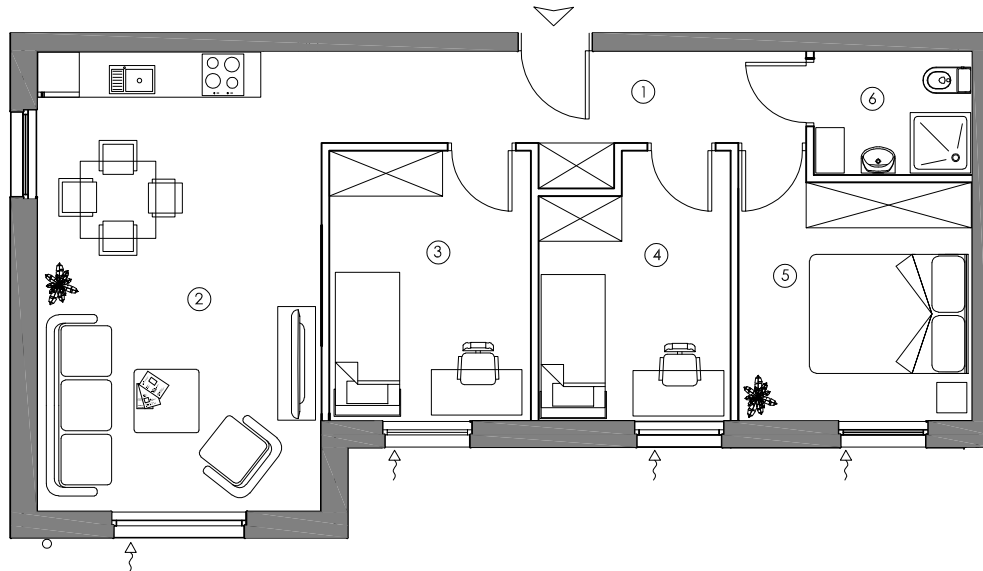

RZUT MIESZKANIA

LOKALIZACJA W BUDYNKU

2 PIĘTRO

MIESZKANIE M21

POWIERZCHNIA

62,37m²

1. KORYTARZ	8,32m ²
2. POKÓJ Z ANEKSEM	22,79m ²
3. POKÓJ	9,52m ²
4. POKÓJ	8,40m ²
5. POKÓJ	10,08m ²
6. ŁAZIENKA	3,26m ²

ZAGOSPODAROWANIE TERENU

SKALA 1:100

0 1 2 3 4 5m

Niniejsza broszura nie stanowi oferty w rozumieniu przepisów Kodeksu Cywilnego. Podczas realizacji niektóre szczegóły mogą ulec zmianie. Aranżacja służy tylko do celów prezentacji, nie stanowi zobowiązania umownego.