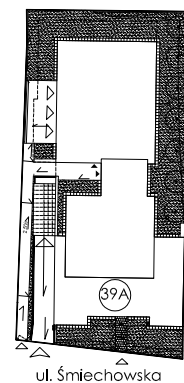

ZAGOSPODAROWANIE TERENU

SKALA 1:100

0 1 2 3 4 5m

*Okno w klasie EI60, rozwiernie wyposażone w samozamykacz

Niniejsza broszura nie stanowi oferty w rozumieniu przepisów Kodeksu Cywilnego. Podczas realizacji niektóre szczegóły mogą ulec zmianie. Aranżacja służy tylko do celów prezentacji, nie stanowi zobowiązania umownego.