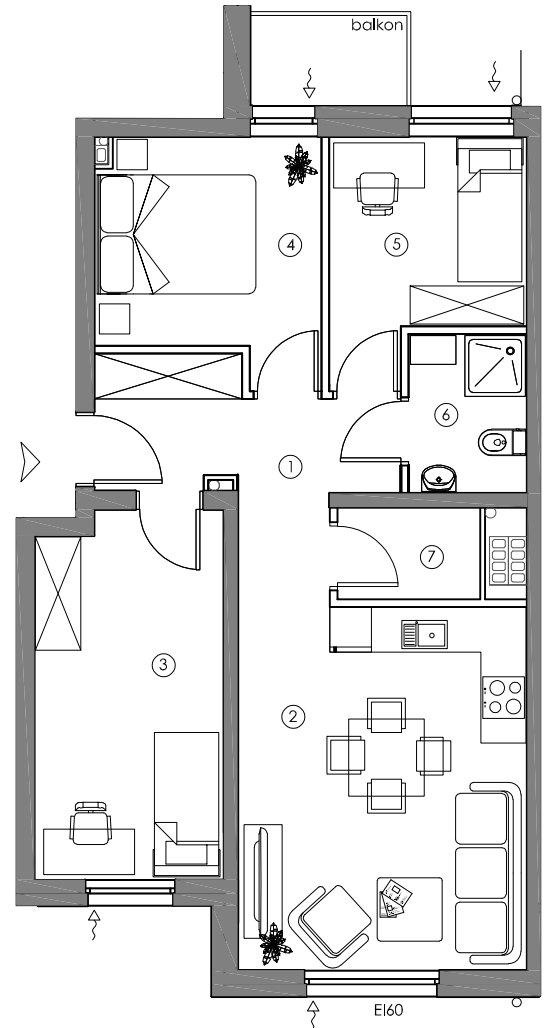

RZUT MIESZKANIA

1 PIĘTRO

MIESZKANIE M12

POWIERZCHNIA

59,20m²

1. KORYTARZ	7,87m ²
2. POKÓJ Z ANEKSEM	18,08m ²
3. POKÓJ	11,80m ²
4. POKÓJ	8,72m ²
5. POKÓJ	7,32m ²
6. ŁAZIENKA	3,13m ²
7. SPIŻARNIA	2,28m ²

LOKALIZACJA W BUDYNKU

ZAGOSPODAROWANIE TERENU

SKALA 1:100

0 1 2 3 4 5m

*Okno w klasie EI60, rozwiernie wyposażone w samozamykacz

Niniejsza broszura nie stanowi oferty w rozumieniu przepisów Kodeksu Cywilnego. Podczas realizacji niektóre szczegóły mogą ulec zmianie. Aranżacja służy tylko do celów prezentacji, nie stanowi zobowiązania umownego.