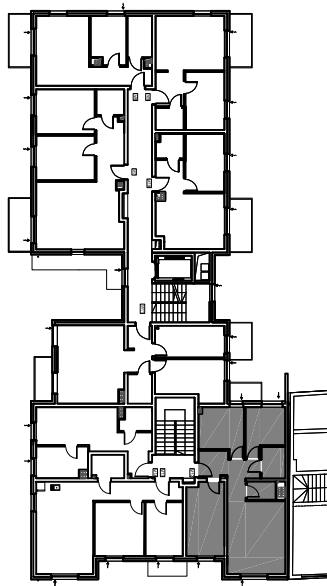

RZUT MIESZKANIA

1 PIĘTRO

MIESZKANIE M12

POWIERZCHNIA

59,20m²

1. KORYTARZ	7,87m ²
2. POKÓJ Z ANEKSEM	18,08m ²
3. POKÓJ	11,80m ²
4. POKÓJ	8,72m ²
5. POKÓJ	7,32m ²
6. ŁAZIENKA	3,13m ²
7. SPIŻARNIA	2,28m ²

LOKALIZACJA W BUDYNKU

ZAGOSPODAROWANIE TERENU

SKALA 1:100

0 1 2 3 4 5m

*Okno w klasie EI60, rozwiernie wyposażone w samozamykacz

Niniejsza broszura nie stanowi oferty w rozumieniu przepisów Kodeksu Cywilnego. Podczas realizacji niektóre szczegóły mogą ulec zmianie. Aranżacja służy tylko do celów prezentacji, nie stanowi zobowiązania umownego.